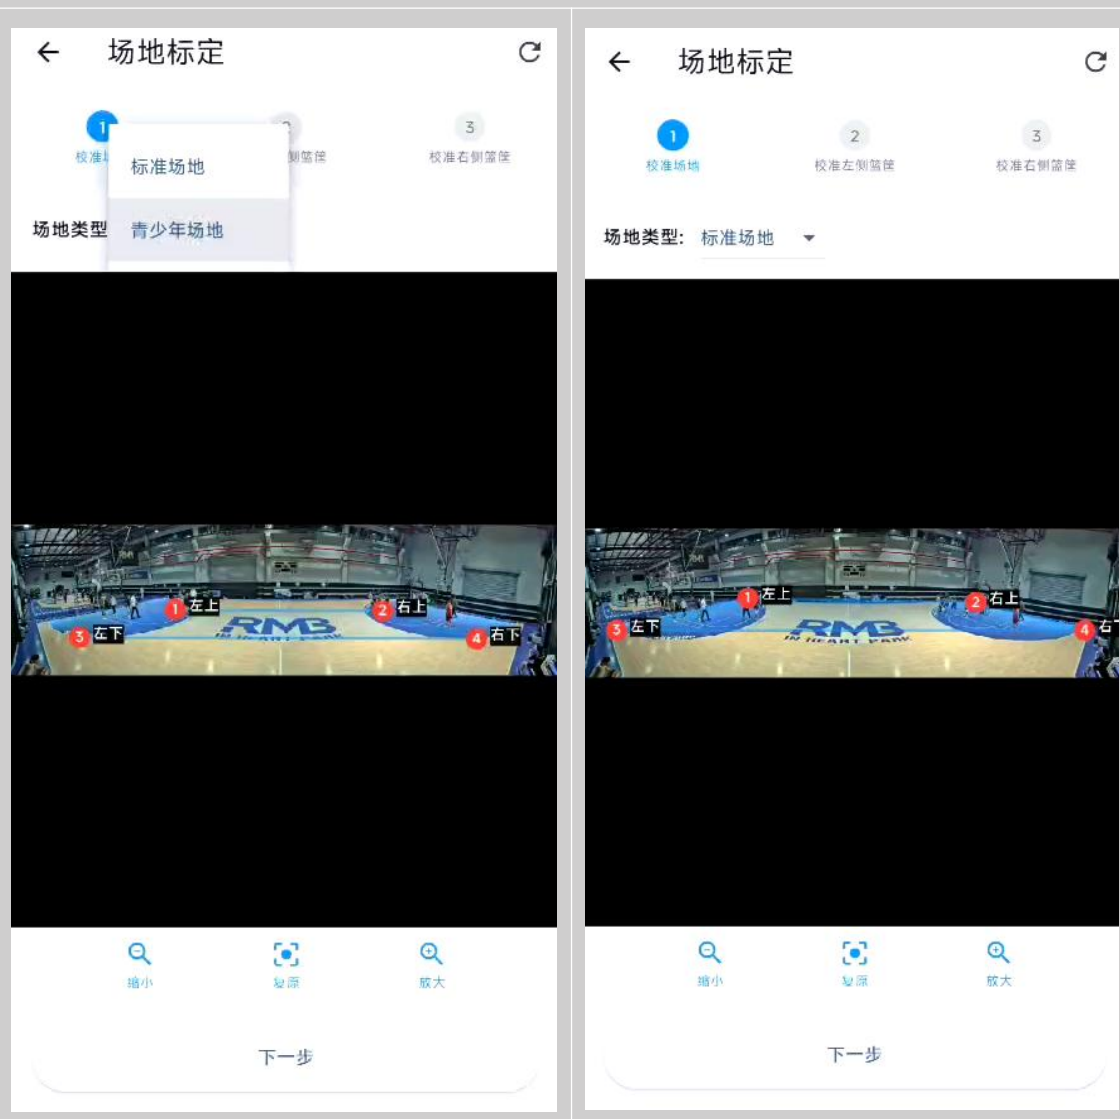

2、直连设备方式

【直连设备】开启手机 WiFi、蓝牙和位置权限，手机靠近设备，APP 会自动搜索到附近所有设备，列表中设备信息信号强度，手机与设备越近搜索到的信号强度越高、反之越弱。

注*直连模式会占用手机 WiFi，连接设备后手机会切换移动流量上网，请注意

3、添加设备操作

1) 选择列表中设备, 确定“添加设备”、确认连接

2) 进入设备主界面, 可浏览设备拍摄画面和进行设备功能配置。

二、设备配置

1、设备设置

进入【相机设置】功能,对场地设备进行运动切换、场地标定、网络设置操作。

2、运动切换

APP 自动获取显示设备当前运动项目，如“篮球算法”；如设备支持多相运动项目，可点击【运动切换】切换运动项目，如“篮球算法”切换“足球算法”，确定切换完成运动项目切换。

3、足球场场地标定

1) 足球运动-全场标定：用于标定足球场场地边界，降低场外干扰；
 ①先调整相机拍摄角度，画面显示整个球场且不倾斜；②根据场地大小选择场地类型：标准全场/7人制场地/5人制场地；③场地标定四个点分别拖动到场地4个顶角；下方有缩放键方便标定准确性，全场标定完后进行下一步。

2) 足球运动-球门标定：用于标定足球球门，标定后设备会自动剪辑生成进球精彩片段；①左侧球门标定、将4个点标定在球门上；以使球门完全包含在方框内并尽量大小贴合、进行下一步，同样操作完成②右侧球门标定；完成标定后保存。

4、篮球场场地标定

1) 篮球运动-全场标定：用于标定篮球场场地边界，降低场外干扰；
 ①先调整相机拍摄角度，画面显示整个球场且不倾斜；②根据场地大小选择场地类型：标准场地/青少年场地；③场地标定四个点分别拖动到场地4个顶角；下方有缩放键方便标定准确性，全场标定完后进行下一步。