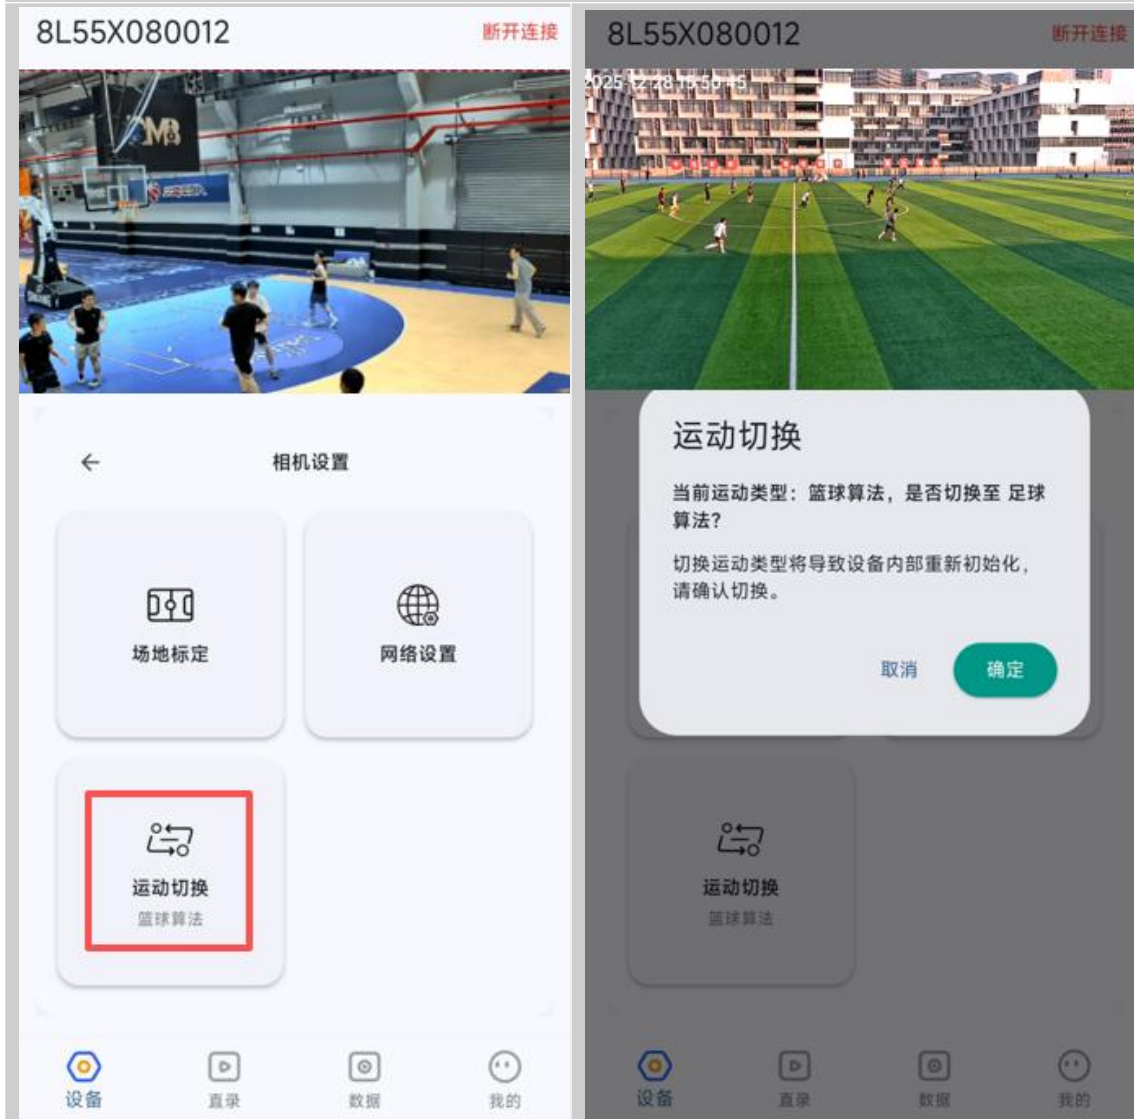

AI 尚运动 APP

操作手册 V5.1

一、设备搜索和添加

打开手机 APP 软件 AI 尚运动  , 首页设备搜索支持局域网连接和直连设备两种搜索方式, 根据设备当前连接的网络选项搜索方式。

1、局域网连接方式

【局域网连接】APP 中会搜索在同一个局域网内设备, 使用时需满足 2 个条件: ①设备已连接网络 (以太网/无线) ②当前手机连接 WIFI 与设备连接网络在同一个局域网; 若不满足, 请选择【直连设备】方式。

2、直连设备方式

【直连设备】开启手机 WiFi、蓝牙和位置权限，手机靠近设备，APP 会自动搜索到附近所有设备，列表中设备信息信号强度，手机与设备越近搜索到的信号强度越高、反之越弱。

注*直连模式会占用手机 WiFi，连接设备后手机会切换移动流量上网，请注意

3、添加设备操作

1) 选择列表中设备, 确定“添加设备”、确认连接

2) 进入设备主界面, 可浏览设备拍摄画面和进行设备功能配置。

二、设备配置

1、设备设置

进入【相机设置】功能,对场地设备进行运动切换、场地标定、网络设置操作。

2、运动切换

APP 自动获取显示设备当前运动项目，如“篮球算法”；如设备支持多相运动项目，可点击【运动切换】切换运动项目，如“篮球算法”切换“足球算法”，确定切换完成运动项目切换。

3、足球场场地标定

1) 足球运动-全场标定：用于标定足球场场地边界，降低场外干扰；
 ①先调整相机拍摄角度，画面显示整个球场且不倾斜；②根据场地大小选择场地类型：标准全场/7人制场地/5人制场地；③场地标定四个点分别拖动到场地4个顶角；下方有缩放键方便标定准确性，全场标定完后进行下一步。

2) 足球运动-球门标定：用于标定足球球门，标定后设备会自动剪辑生成进球精彩片段；①左侧球门标定、将4个点标定在球门上；以使球门完全包含在方框内并尽量大小贴合、进行下一步，同样操作完成②右侧球门标定；完成标定后保存。

4、篮球场场地标定

1) 篮球运动-全场标定：用于标定篮球场场地边界，降低场外干扰；
 ①先调整相机拍摄角度，画面显示整个球场且不倾斜；②根据场地大小选择场地类型：标准场地/青少年场地；③场地标定四个点分别拖动到场地4个顶角；下方有缩放键方便标定准确性，全场标定完后进行下一步。