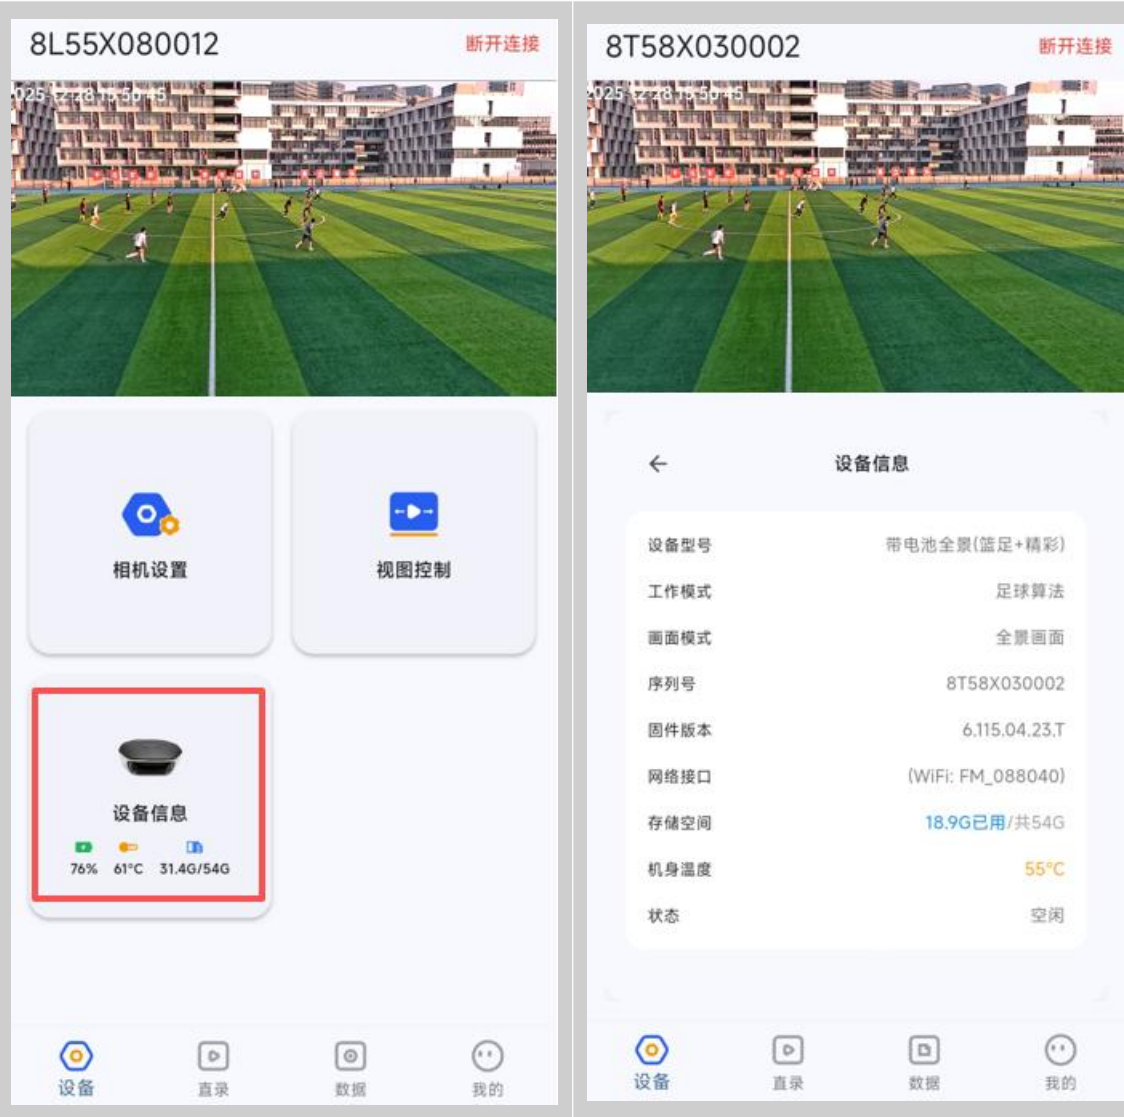

2) 足球运动-球门标定：用于标定足球球门，标定后设备会自动剪辑生成进球精彩片段；①左侧球门标定、将4个点标定在球门上；以使球门完全包含在方框内并尽量大小贴合、进行下一步，同样操作完成②右侧球门标定；完成标定后保存。

4、篮球场场地标定

1) 篮球运动-全场标定：用于标定篮球场场地边界，降低场外干扰；
 ①先调整相机拍摄角度，画面显示整个球场且不倾斜；②根据场地大小选择场地类型：标准场地/青少年场地；③场地标定四个点分别拖动到场地4个顶角；下方有缩放键方便标定准确性，全场标定完后进行下一步。

2) 篮球运动-篮筐标定：用于标定篮球框，标定后设备会自动剪辑生成投篮精彩片段；①左侧篮筐标定、将4个点标定在篮筐上；以使篮筐完全包含在方框内并尽量大小贴合、进行下一步，同样操作完成②右侧篮筐标定；完成标定后保存。

5、网络设置

1) 在网络设置界面，可以查看设备的网络信息。

2) 点击“编辑”按钮，可修改网络参数、配置 WIFI 连接

6、视图控制

1) 可进入视图控制、设置设备拍摄输出的预览画面

2) 可根据实际需要①选择视频输出画面模式如：全景画面、运镜画面；②可选择自动跟拍/停止运镜跟拍（注篮球项目支持左右半场）

7、设备信息

【设备信息】展示设备信息和工作状态；提供设备型号、运动类型、产品序列号、网络联系方式、电量、温度、存储状态、软件版本、画面模式等信息

三、直播/录播/比分板操作

1、直播操作

1) 点击 APP 下方【直录】填写队伍名称；选择“直播”功能，填写 RTMP 推流地址；核对无误后点击【开始直播】（注：RTMP 地址获取请根据直播平台具体要求操作）

2) 直播推流成功后，需要在直播平台账号后台（第三方直播平台）确认开播；开播成功后，就可在第三方直播平台观看直播画面，点击“停止直播”可关闭直播