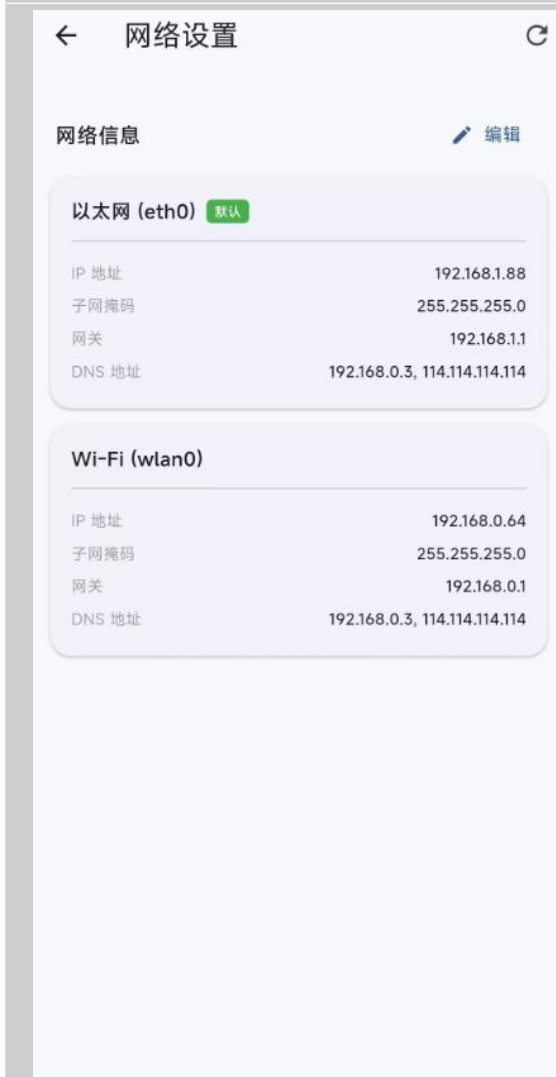

5、网络设置

1) 在网络设置界面，可以查看设备的网络信息。