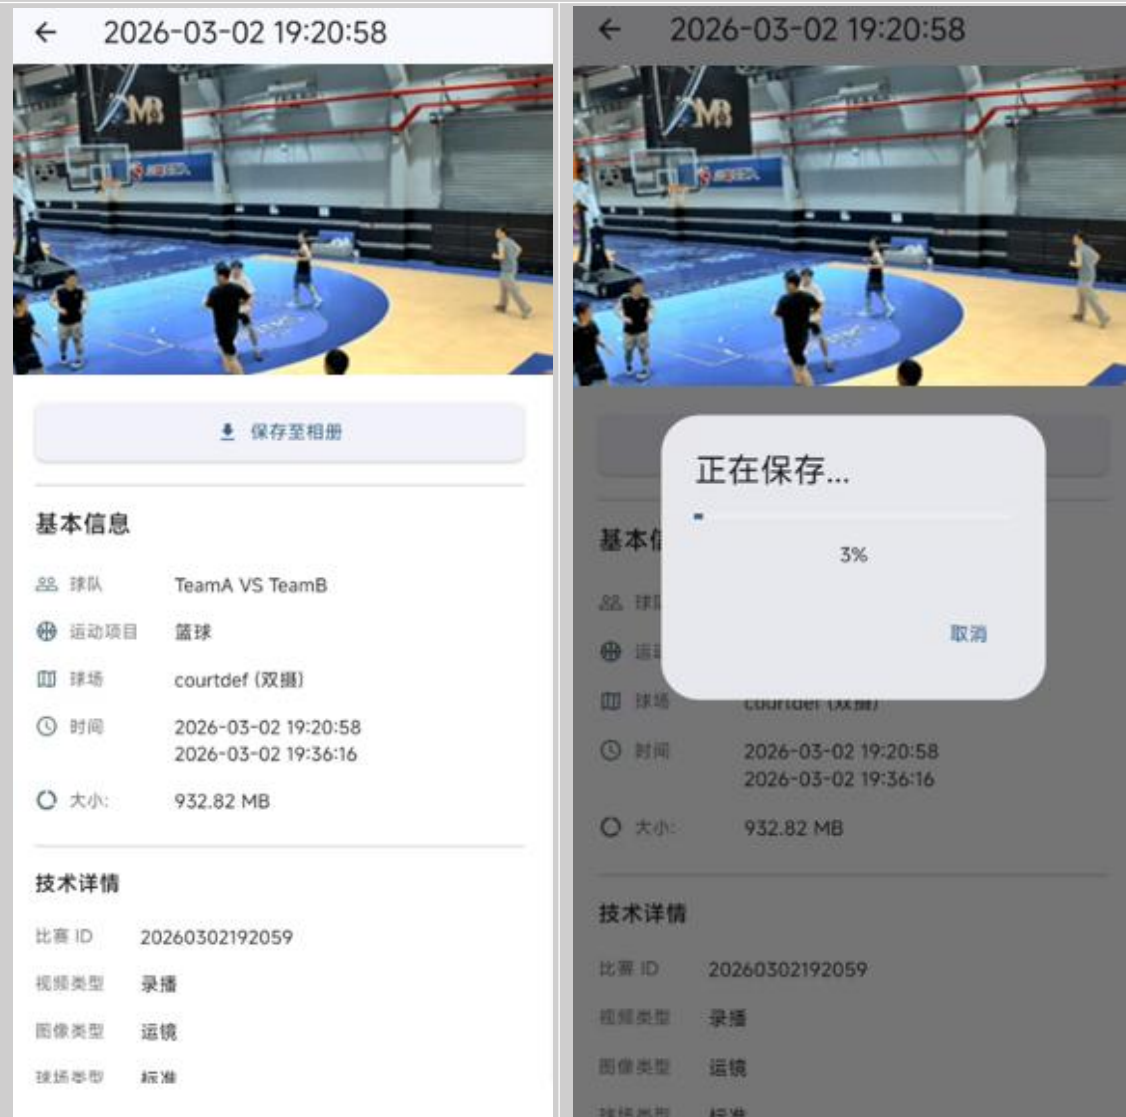

7、设备信息

【设备信息】展示设备信息和工作状态；提供设备型号、运动类型、产品序列号、网络联系方式、电量、温度、存储状态、软件版本、画面模式等信息

三、直播/录播/比分板操作

1、直播操作

1) 点击 APP 下方【直录】填写队伍名称；选择“直播”功能，填写 RTMP 推流地址；核对无误后点击【开始直播】（注：RTMP 地址获取请根据直播平台具体要求操作）

2) 直播推流成功后，需要在直播平台账号后台（第三方直播平台）确认开播；开播成功后，就可在第三方直播平台观看直播画面，点击“停止直播”可关闭直播

2、录播操作

1) 点击 APP 下方【直录】填写队伍名称；选择“录制”功能；选择录制画面模式：全景+运镜/运镜/全景可选择；核对无误后点击“开始录制”

2) 设备开始录制，完成录制后点击“停止录制”，录制视频保存在设备本地存储中，可在设备配置界面【数据】中查看

3、比分板操作

1) 直播或录播画面中可叠加【比分版】，并对现场比赛进行打分；开启【比分版】，长按拖拽比分板可设置显示位置，设置好比分板后点击“保存并生效”

2) 【比赛计分】下滑比分板操作界面，有计分操作，为比赛双方进行比赛打分,分数同步到比分板中显示

四、数据操作

1) 设备录播或直播结束，录像文件和精彩瞬间会保存在设备本地存储卡中，点击 APP 下方【数据】可查看设备本地录像文件和精彩瞬间

2) 选择录像列表中文件，点击可查看录像视频回放及录像参数，并支持录像文件下载到手机相册中

五、我的

1) 点击 APP 下方【我的】可查看 APP 版本号、修改语言、模式和获取操作帮助信息

六、帮助与支持

视频操作指导，请关注锐颖科技视频号：

AI 尚运动相机应用效果，请关注 AI 尚运动抖音号：

注：如需了解更多详情或操作中遇到问题，请联系 AI 尚运动技术支持工作人员进行指导，谢谢！