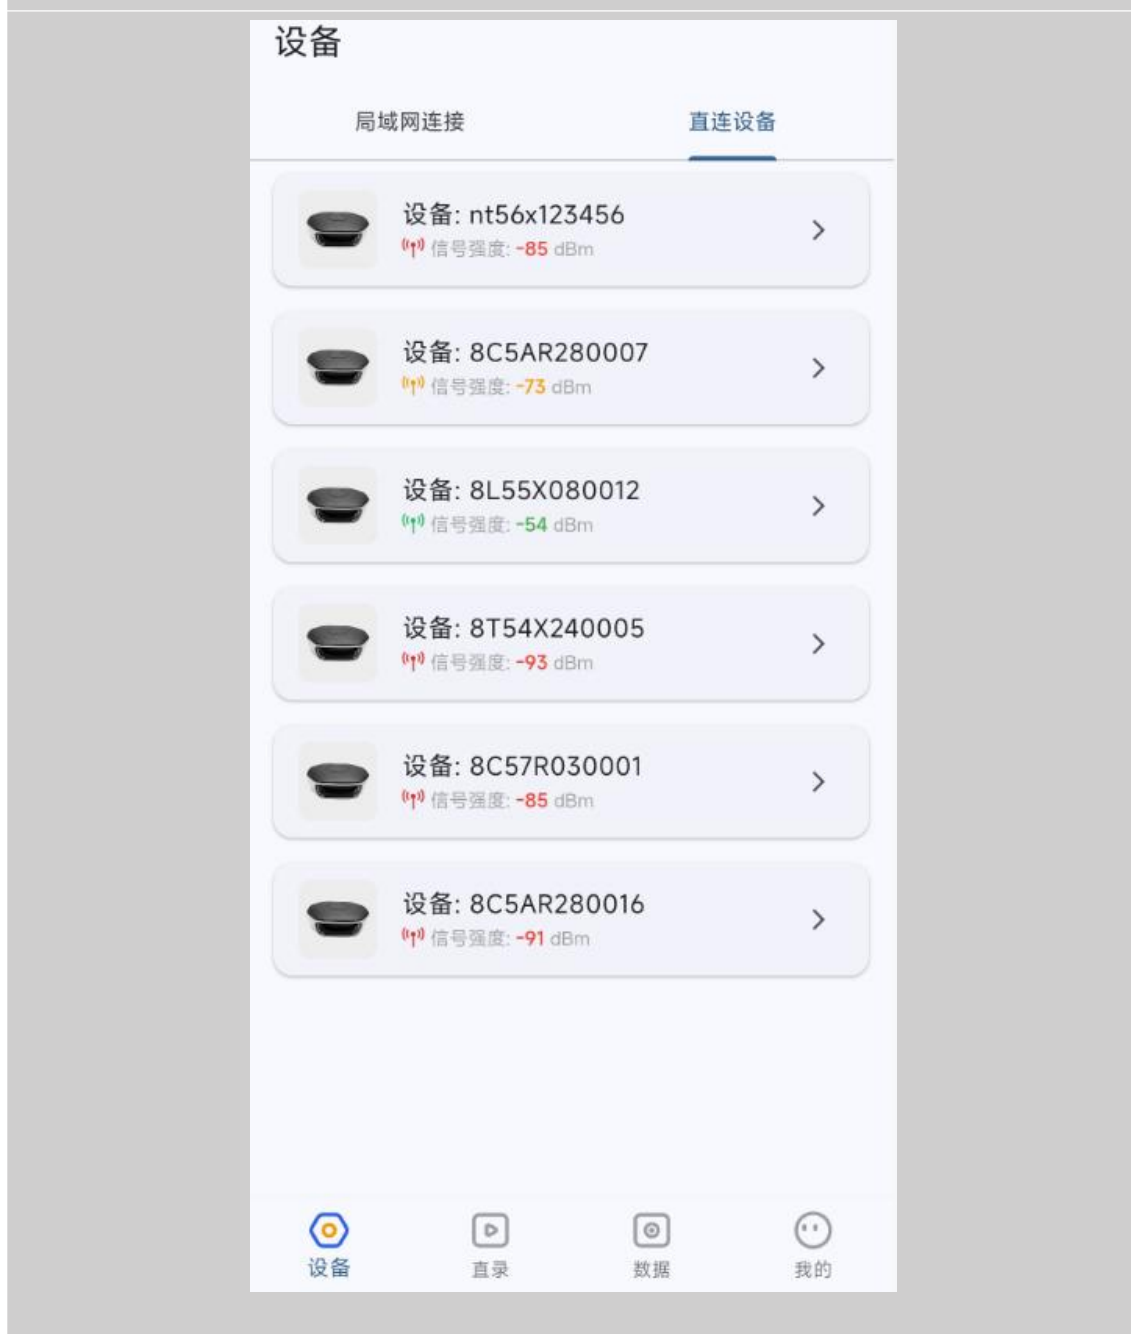

AI 尚运动 APP

操作手册 V5.1

一、设备搜索和添加

打开手机 APP 软件 AI 尚运动  , 首页设备搜索支持局域网连接和直连设备两种搜索方式, 根据设备当前连接的网络选项搜索方式。

1、局域网连接方式

【局域网连接】APP 中会搜索在同一个局域网内设备, 使用时需满足 2 个条件: ①设备已连接网络 (以太网/无线) ②当前手机连接 WIFI 与设备连接网络在同一个局域网; 若不满足, 请选择【直连设备】方式。

2、直连设备方式

【直连设备】开启手机 WiFi、蓝牙和位置权限，手机靠近设备，APP 会自动搜索到附近所有设备，列表中设备信息信号强度，手机与设备越近搜索到的信号强度越高、反之越弱。

注*直连模式会占用手机 WiFi，连接设备后手机会切换移动流量上网，请注意

3、添加设备操作

1) 选择列表中设备, 确定“添加设备”、确认连接

2) 进入设备主界面, 可浏览设备拍摄画面和进行设备功能配置。

二、设备配置

1、设备设置

进入【相机设置】功能,对场地设备进行运动切换、场地标定、网络设置操作。

2、运动切换

APP 自动获取显示设备当前运动项目，如“篮球算法”；如设备支持多相运动项目，可点击【运动切换】切换运动项目，如“篮球算法”切换“足球算法”，确定切换完成运动项目切换。

3、足球场场地标定

1) 足球运动-全场标定：用于标定足球场场地边界，降低场外干扰；
 ①先调整相机拍摄角度，画面显示整个球场且不倾斜；②根据场地大小选择场地类型：标准全场/7人制场地/5人制场地；③场地标定四个点分别拖动到场地4个顶角；下方有缩放键方便标定准确性，全场标定完后进行下一步。