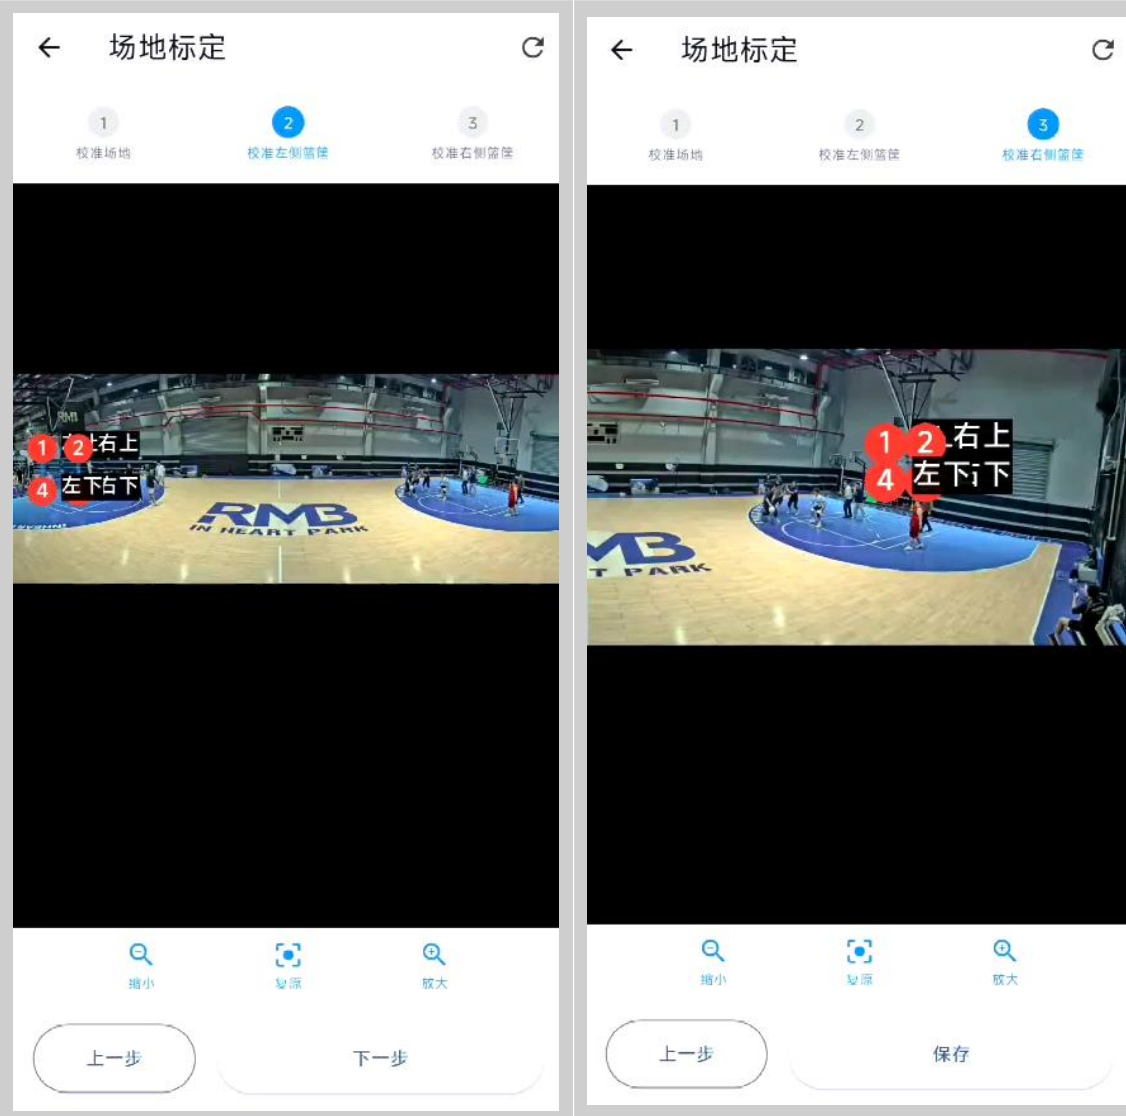

2、直连设备方式

【直连设备】开启手机 WiFi、蓝牙和位置权限，手机靠近设备，APP 会自动搜索到附近所有设备，列表中设备信息信号强度，手机与设备越近搜索到的信号强度越高、反之越弱。

注*直连模式会占用手机 WiFi，连接设备后手机会切换移动流量上网，请注意

3、添加设备操作

1) 选择列表中设备, 确定“添加设备”、确认连接

2) 进入设备主界面, 可浏览设备拍摄画面和进行设备功能配置。

二、设备配置

1、设备设置

进入【相机设置】功能,对场地设备进行运动切换、场地标定、网络设置操作。

2、运动切换

APP 自动获取显示设备当前运动项目，如“篮球算法”；如设备支持多相运动项目，可点击【运动切换】切换运动项目，如“篮球算法”切换“足球算法”，确定切换完成运动项目切换。

3、足球场场地标定

1) 足球运动-全场标定：用于标定足球场场地边界，降低场外干扰；
 ①先调整相机拍摄角度，画面显示整个球场且不倾斜；②根据场地大小选择场地类型：标准全场/7人制场地/5人制场地；③场地标定四个点分别拖动到场地4个顶角；下方有缩放键方便标定准确性，全场标定完后进行下一步。

2) 足球运动-球门标定：用于标定足球球门，标定后设备会自动剪辑生成进球精彩片段；①左侧球门标定、将4个点标定在球门上；以使球门完全包含在方框内并尽量大小贴合、进行下一步，同样操作完成②右侧球门标定；完成标定后保存。

4、篮球场场地标定

1) 篮球运动-全场标定：用于标定篮球场场地边界，降低场外干扰；
 ①先调整相机拍摄角度，画面显示整个球场且不倾斜；②根据场地大小选择场地类型：标准场地/青少年场地；③场地标定四个点分别拖动到场地4个顶角；下方有缩放键方便标定准确性，全场标定完后进行下一步。

2) 篮球运动-篮筐标定：用于标定篮球框，标定后设备会自动剪辑生成投篮精彩片段；①左侧篮筐标定、将4个点标定在篮筐上；以使篮筐完全包含在方框内并尽量大小贴合、进行下一步，同样操作完成②右侧篮筐标定；完成标定后保存。

5、网络设置

1) 在网络设置界面，可以查看设备的网络信息。

2) 点击“编辑”按钮，可修改网络参数、配置 WIFI 连接

6、视图控制

1) 可进入视图控制、设置设备拍摄输出的预览画面

2) 可根据实际需要①选择视频输出画面模式如：全景画面、运镜画面；②可选择自动跟拍/停止运镜跟拍（注篮球项目支持左右半场）