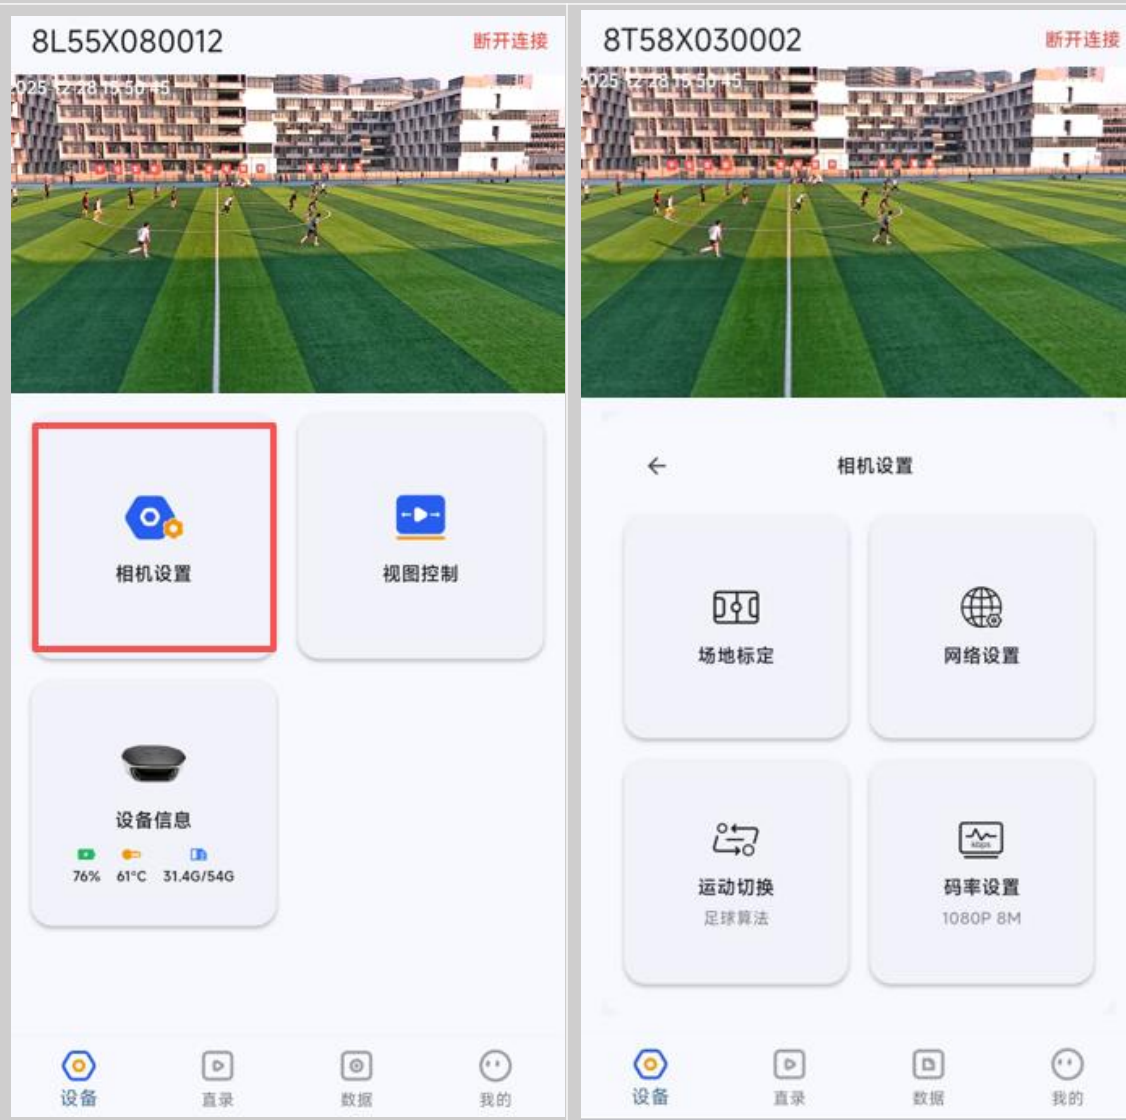

AI 尚运动 APP

操作手册 V5.1

一、设备搜索和添加

打开手机 APP 软件 AI 尚运动  , 首页设备搜索支持局域网连接和直连设备两种搜索方式, 根据设备当前连接的网络选项搜索方式。

1、局域网连接方式

【局域网连接】APP 中会搜索在同一个局域网内设备, 使用时需满足 2 个条件: ①设备已连接网络 (以太网/无线) ②当前手机连接 WIFI 与设备连接网络在同一个局域网; 若不满足, 请选择【直连设备】方式。

2、直连设备方式

【直连设备】开启手机 WiFi、蓝牙和位置权限，手机靠近设备，APP 会自动搜索到附近所有设备，列表中设备信息信号强度，手机与设备越近搜索到的信号强度越高、反之越弱。

注*直连模式会占用手机 WiFi，连接设备后手机会切换移动流量上网，请注意

3、添加设备操作

1) 选择列表中设备, 确定“添加设备”、确认连接

2) 进入设备主界面, 可浏览设备拍摄画面和进行设备功能配置。

二、设备配置

1、设备设置

进入【相机设置】功能,对场地设备进行运动切换、场地标定、网络设置操作。

2、运动切换

APP 自动获取显示设备当前运动项目，如“篮球算法”；如设备支持多相运动项目，可点击【运动切换】切换运动项目，如“篮球算法”切换“足球算法”，确定切换完成运动项目切换。

3、足球场场地标定

1) 足球运动-全场标定：用于标定足球场场地边界，降低场外干扰；
 ①先调整相机拍摄角度，画面显示整个球场且不倾斜；②根据场地大小选择场地类型：标准全场/7人制场地/5人制场地；③场地标定四个点分别拖动到场地4个顶角；下方有缩放键方便标定准确性，全场标定完后进行下一步。